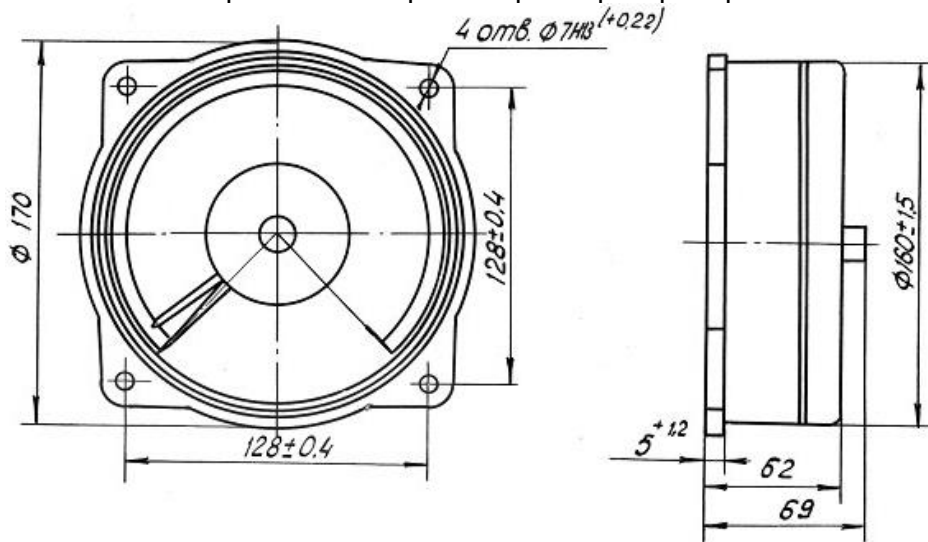

Чертежи

МКр-160В - габаритные размеры прибора