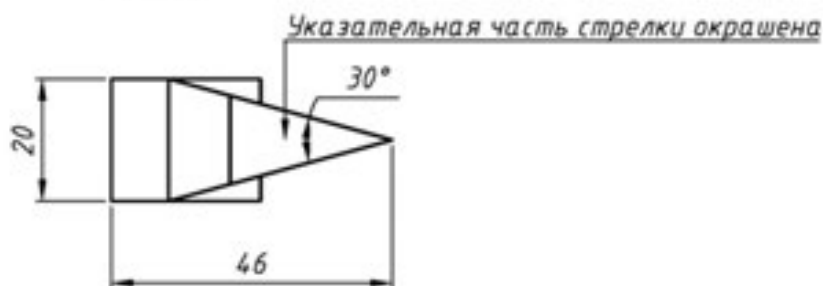

Указатели предельного давления - новый альтернативный способ демонстрации диапазона допустимого давления.

Согласно «Правилам устройства и безопасной эксплуатации сосудов, работающих под давлением» (ПБ-03-576-03, пп.5.3.4.) «...на шкале манометра владельцем сосуда должна быть нанесена красная черта, указывающая рабочее давление в сосуде. Взамен красной черты разрешается прикреплять к корпусу манометра металлическую пластину, окрашенную в красный цвет и плотно прилегающую к стеклу манометра...».

Указатели предназначены для эксплуатации с манометрами производства ОАО «Манотомь» типа МПЗ-У, МП4-У, М-ЗВу, ДМ8008Ву, МПЗА-Кс, М-ЗВуКс, М-4ВуКс.

Материал указателей: нержавеющая сталь 08Х18Н10

Чертежи

Архангельск (8182)63-90-72
Астана +7(7172)727-132
Белгород (4722)40-23-64
Брянск (4832)59-03-52
Владивосток (423)249-28-31
Волгоград (844)278-03-48
Вологда (8172)26-41-59
Воронеж (473)204-51-73
Екатеринбург (343)384-55-89
Иваново (4932)77-34-06
Ижевск (3412)26-03-58
Казань (843)206-01-48

Калининград (4012)72-03-81
Калуга (4842)92-23-67
Кемерово (3842)65-04-62
Киров (8332)68-02-04
Краснодар (861)203-40-90
Красноярск (391)204-63-61
Курск (4712)77-13-04
Липецк (4742)52-20-81
Магнитогорск (3519)55-03-13
Москва (495)268-04-70
Мурманск (8152)59-64-93
Набережные Челны (8552)20-53-41

Нижний Новгород (831)429-08-12
Новокузнецк (3843)20-46-81
Новосибирск (383)227-86-73
Орел (4862)44-53-42
Оренбург (3532)37-68-04
Пенза (8412)22-31-16
Пермь (342)205-81-47
Ростов-на-Дону (863)308-18-15
Рязань (4912)46-61-64
Самара (846)206-03-16
Санкт-Петербург (812)309-46-40
Саратов (845)249-38-78

Смоленск (4812)29-41-54
Сочи (862)225-72-31
Ставрополь (8652)20-65-13
Тверь (4822)63-31-35
Томск (3822)98-41-53
Тула (4872)74-02-29
Тюмень (3452)66-21-18
Ульяновск (8422)24-23-59
Уфа (347)229-48-12
Челябинск (351)202-03-61
Череповец (8202)49-02-64
Ярославль (4852)69-52-93