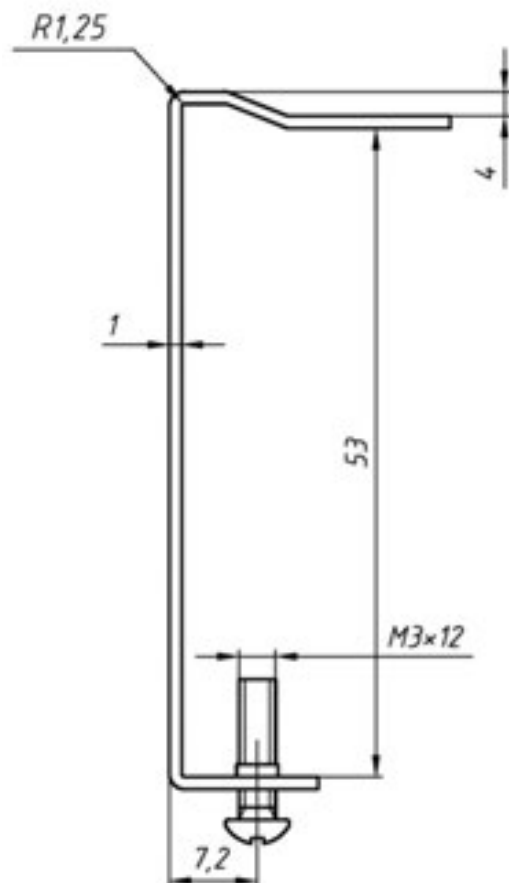

Указатели предельного давления - новый альтернативный способ демонстрации диапазона допустимого давления.

Согласно «Правилам устройства и безопасной эксплуатации сосудов, работающих под давлением» (ПБ-03-576-03, пп.5.3.4.) «...на шкале манометра владельцем сосуда должна быть нанесена красная черта, указывающая рабочее давление в сосуде. Взамен красной черты разрешается прикреплять к корпусу манометра металлическую пластину, окрашенную в красный цвет и плотно прилегающую к стеклу манометра...».

Указатели предназначены для эксплуатации с манометрами производства ОАО «Манотомь» типа МПЗ-У, МП4-У, М-ЗВу, ДМ8008Ву, МПЗА-Кс, М-ЗВуКс, М-4ВуКс.

Материал указателей: нержавеющая сталь 08Х18Н10

Чертежи

Архангельск (8182)63-90-72
Астана +7(7172)727-132
Белгород (4722)40-23-64
Брянск (4832)59-03-52
Владивосток (423)249-28-31
Волгоград (844)278-03-48
Вологда (8172)26-41-59
Воронеж (473)204-51-73
Екатеринбург (343)384-55-89
Иваново (4932)77-34-06
Ижевск (3412)26-03-58
Казань (843)206-01-48

Калининград (4012)72-03-81
Калуга (4842)92-23-67
Кемерово (3842)65-04-62
Киров (8332)68-02-04
Краснодар (861)203-40-90
Красноярск (391)204-63-61
Курск (4712)77-13-04
Липецк (4742)52-20-81
Магнитогорск (3519)55-03-13
Москва (495)268-04-70
Мурманск (8152)59-64-93
Набережные Челны (8552)20-53-41

Нижний Новгород (831)429-08-12
Новокузнецк (3843)20-46-81
Новосибирск (383)227-86-73
Орел (4862)44-53-42
Оренбург (3532)37-68-04
Пенза (8412)22-31-16
Пермь (342)205-81-47
Ростов-на-Дону (863)308-18-15
Рязань (4912)46-61-64
Самара (846)206-03-16
Санкт-Петербург (812)309-46-40
Саратов (845)249-38-78

Смоленск (4812)29-41-54
Сочи (862)225-72-31
Ставрополь (8652)20-65-13
Тверь (4822)63-31-35
Томск (3822)98-41-53
Тула (4872)74-02-29
Тюмень (3452)66-21-18
Ульяновск (8422)24-23-59
Уфа (347)229-48-12
Челябинск (351)202-03-61
Череповец (8202)49-02-64
Ярославль (4852)69-52-93